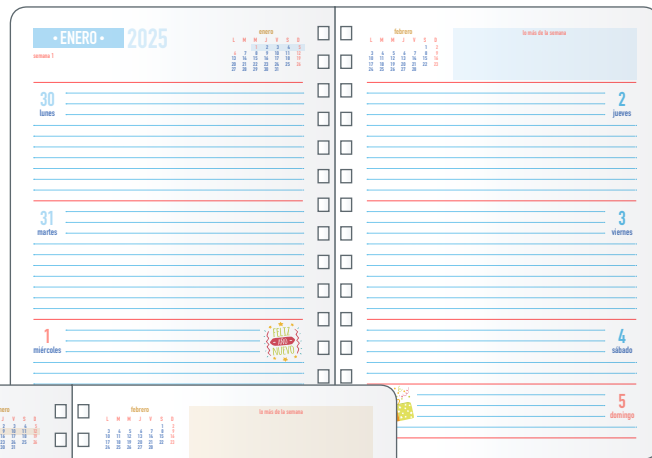

mod. 4 colores - semana vista 15 x 21 cm

- **Páginas:** 176
- **Papel:** Offset BLANCO 100 g/m².
- **Impresión:** A todo color
- **Contenido:** Datos personales, Calendario bial, Planning del año, 3 separadores, Páginas para anotaciones, Páginas especiales para organizar las tareas y 4 páginas de pegatinas para personalizar.
- **Anualidad:** Semana completa en 2 páginas, Calendarios del mes actual y siguiente.
- **Modelos:** FLORAL Dalia
  FLORAL Orquídea