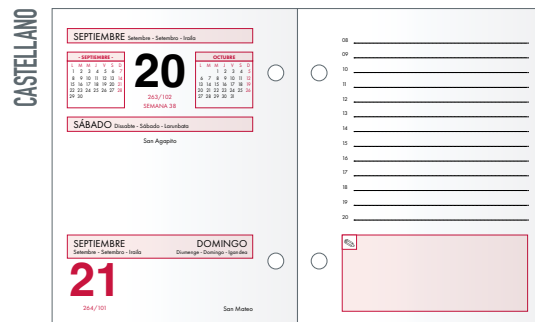

CATALÁN

11604 8421938116045

(Información de interior en págs. 116 a 125)

Soporte diseñado para bloque de sobremesa, con formato inclinado, fabricado en plástico inyectado de máxima calidad y con anillas metálicas niqueladas (no incluye bloque bufete).