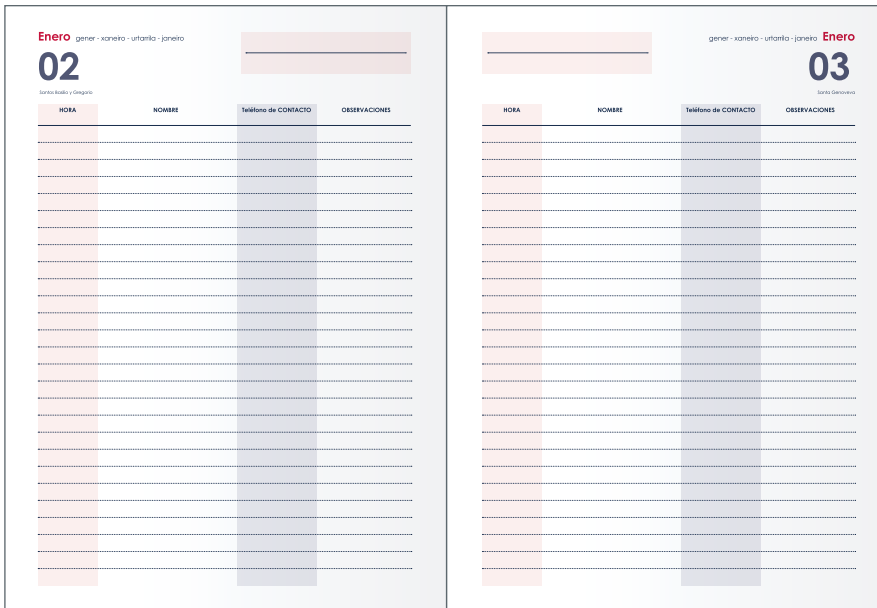

mod. 237 agenda planning perpetua 21 x 29 cm

Páginas: 384
Papel: Offset BLANCO 70 g/m².
Impresión: 2 colores
Contenido: Planning del año y Anotaciones.
Anualidad: Sábado y Domingo en páginas independientes, Cabeceras en 4 idiomas (Castellano, Catalán, Gallego y Euskera), Onomástica, Espacios para anotaciones sobre horarios, nombres, teléfonos de contacto y observaciones en cada día.
Modelos: AGENDA PLANNING