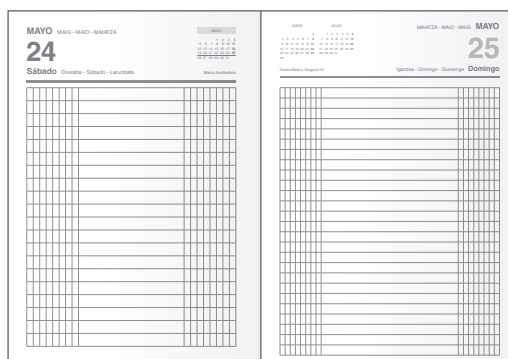

dietarios cuarto 15 x 21 cm

Páginas: 416

Papel: Offset BLANCO 70 g/m².

Impresión: 1 color

Contenido: Datos personales, Calendario trienal, Planning del año, Indicativos internacionales, Páginas para anotaciones, Resúmenes mensuales de cobros, pagos y Vencimientos.

Anualidad: Sábado y Domingo en páginas independientes, Cabeceras en 4 idiomas (Castellano, Catalán, Gallego y Euskera - Excepto en modelo Catalán), Onomástica y Calendarios.

Modelos: DIETARIO Castellano
DIETARIO Catalán
DIETARIO Perpetuo