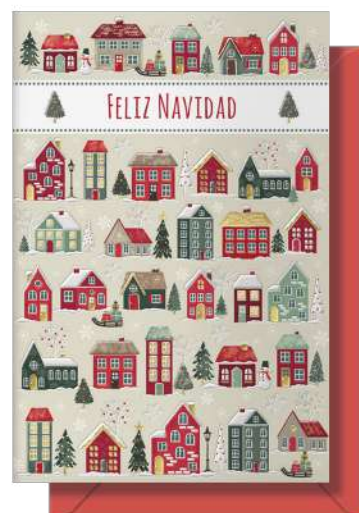

PASCUA

PAPÁ NOEL

CASITAS

MUÑECO

ORLAS

SNOWBALL

tarjetas 11,5 x 17 cm

Incluye sobre a juego
Paquetes de 6 u
Embalaje de 252 u