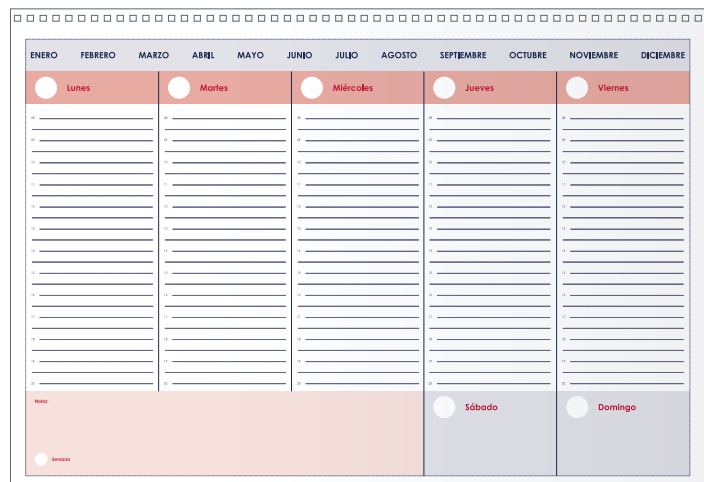

perpetuo 42 x 29 cm

Interior mod. Planning
Embalaje de 15 u

CASTELLANO

12575 8421938125757 A3 apaisado

(Información de interior en págs. 116 a 125)