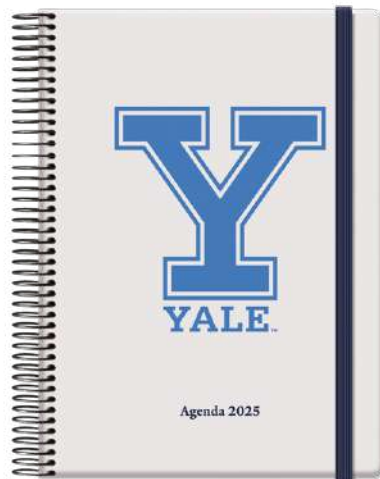

NOVEDAD

Yale University es una gran universidad de investigación con una amplia gama de programas, departamentos, escuelas, centros, museos y muchas organizaciones afiliadas.

Yale ha crecido y evolucionado durante más de 300 años, superando muchos hitos y forjando tradiciones a lo largo del camino. Además se ha comprometido a mejorar el mundo actual y el de las generaciones futuras a través de la investigación y la erudición, la educación, la preservación y la práctica.