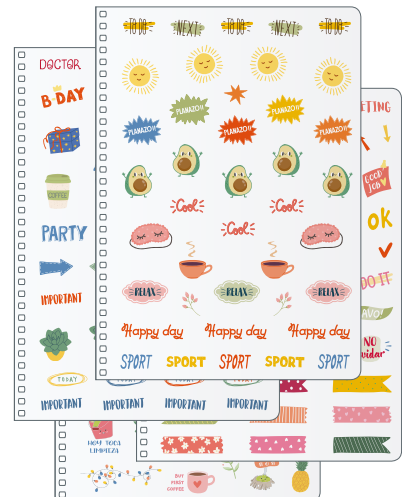

4 PÁGINAS DE PEGATINAS