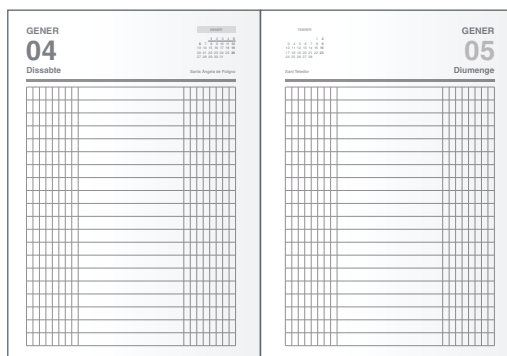

mod. 237 agenda planning perpetua 21 x 29 cm

Páginas: 384
Papel: Offset BLANCO 70 g/m².
Impresión: 2 colores
Contenido: Planning del año y Anotaciones.
Anualidad: Sábado y Domingo en páginas independientes, Cabeceras en 4 idiomas (Castellano, Catalán, Gallego y Euskera), Onomástica, Espacios para anotaciones sobre horarios, nombres, teléfonos de contacto y observaciones en cada día.
Modelos: AGENDA PLANNING