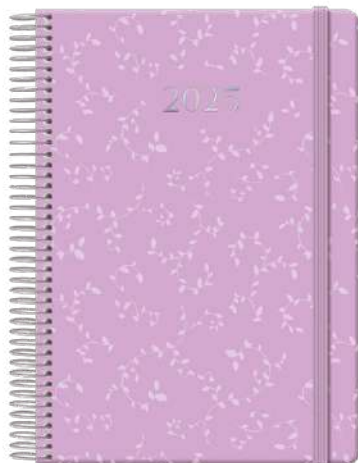

Bloque interior en papel offset BLANCO de 70 g/m² impreso a 1 color.

Con Certificado FSC Mixto.

NOVEDAD

AZUL

ROSA

MORADO

VERDE

día página 14 x 20 cm