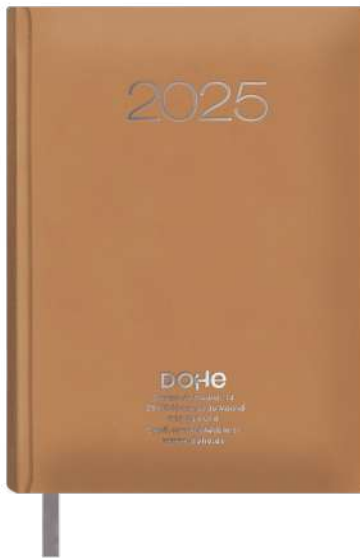

PERSONALIZACIONES

Cantidad
Mínima
100 u

estampación por termograbado

Personalización en la cubierta de la agenda por termograbado. Según el mod. de agenda y el material con el que se ha fabricado, existe la posibilidad de estampar en seco o en color.

modelo	estampación
SÍNTEX	Oro
SEGOVIA	Oro
ALGARVE	Oro
ESTORIL	Plata
LISBOA	Plata
LAUSANA	Seco o Color
MANHATTAN	Seco o Color
SAMBA	Seco o Color
MANAOS	Seco o Color