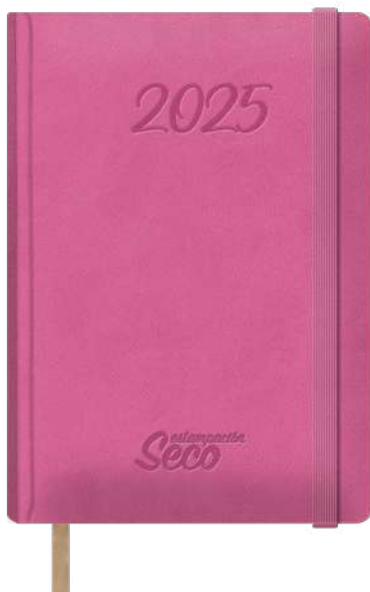

PERSONALIZACIONES

Cantidad
Mínima
100 u

estampación por termograbado

Personalización en la cubierta de la agenda por termograbado. Según el mod. de agenda y el material con el que se ha fabricado, existe la posibilidad de estampar en seco o en color.

modelo	estampación
SÍNTEX	Oro
SEGOVIA	Oro
ALGARVE	Oro
ESTORIL	Plata
LISBOA	Plata
LAUSANA	Seco o Color
MANHATTAN	Seco o Color
SAMBA	Seco o Color
MANAOS	Seco o Color