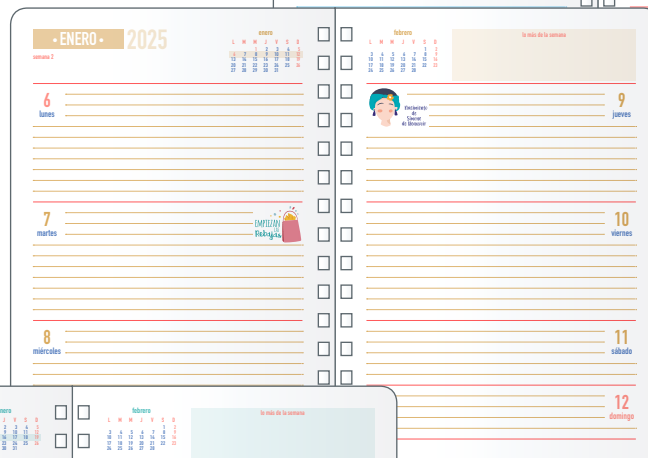

mod. 4 colores - semana vista 15 x 21 cm

- **Páginas:** 176
- **Papel:** Offset BLANCO 100 g/m².
- **Impresión:** A todo color
- **Contenido:** Datos personales, Calendario bial, Planning del año, 3 separadores, Páginas para anotaciones, Páginas especiales para organizar las tareas y 4 páginas de pegatinas para personalizar.
- **Anualidad:** Semana completa en 2 páginas, Calendarios del mes actual y siguiente.
- **Modelos:** FLORAL Dalia
  FLORAL Orquídea