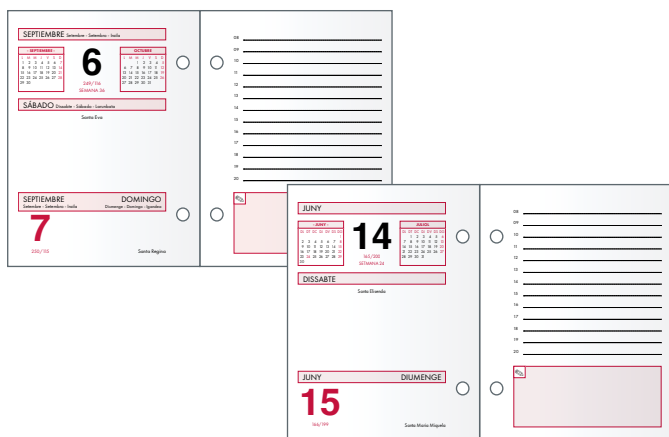

bloque bufete 8,5 x 11 cm

- **Páginas:** 640
- **Papel:** Offset BLANCO 60 g/m².
- **Impresión:** 2 colores
- **Contenido:** Con Calendario del contribuyente. Calendarios del año en curso y del siguiente, Planning mensual al final del bloque, donde anotar información para el año siguiente.
- **Anualidad:** Sábado y Domingo en la misma página, Cabeceras en 4 idiomas (Castellano, Catalán, Gallego y Euskera. Excepto en modelo Catalán), Onomástica, Días transcurridos y restantes, Semana, Calendarios del mes anterior y siguiente, Espacio para anotaciones.
- **Modelos:** BLOQUE Castellano
  BLOQUE Catalán

dietarios dos tercios 14,5 x 31 cm

- **Páginas:** 424
- **Papel:** Offset BLANCO 70 g/m².
- **Impresión:** 1 color
- **Contenido:** Datos personales, Calendario trienal, Planning del año, Indicativos internacionales, Páginas para anotaciones, Resúmenes mensuales de cobros, pagos y Vencimientos.
- **Anualidad:** Sábado y Domingo en páginas independientes, Cabeceras en 4 idiomas (Castellano, Catalán, Gallego y Euskera. - Excepto en modelo Catalán), Onomástica y Calendarios.
- **Modelos:** DIETARIO Castellano
  DIETARIO Catalán
  DIETARIO Perpetuo