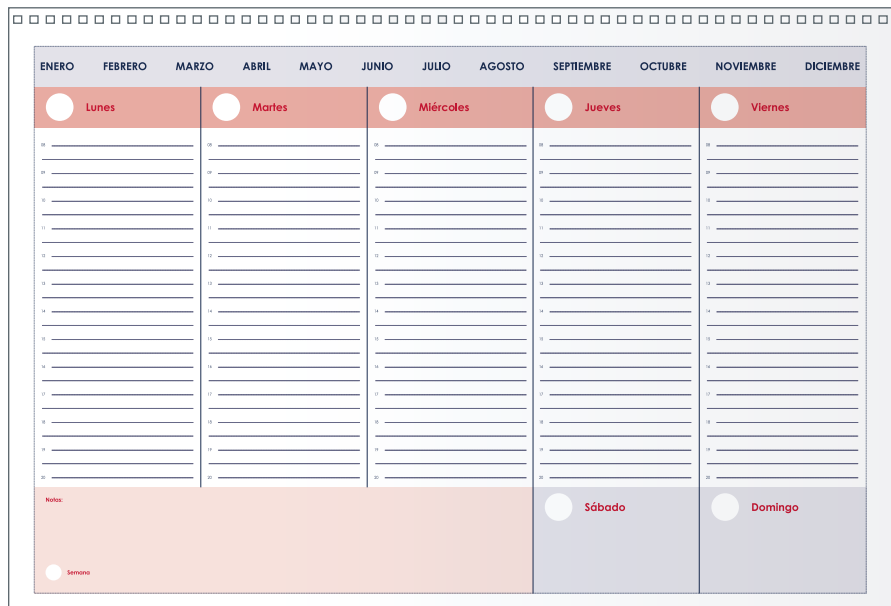

calendarios a 4 colores

Páginas: 24
Papel: Offset BLANCO 120 g/m².
Impresión: A todo color
Anualidad: Mes a la vista con números pequeños con espacio para anotaciones en cada día, Cabeceras en 5 idiomas (Castellano, Catalán, Gallego, Euskera y Portugués), Onomástica, Semana, Festivos Nacionales, Festivos CC.AA., Fases lunares, Cambios de estación, Calendarios del mes anterior y siguiente, Planning mensual del año (al final del bloque).
Modelos: GATOS
PERROS
CIUDADES