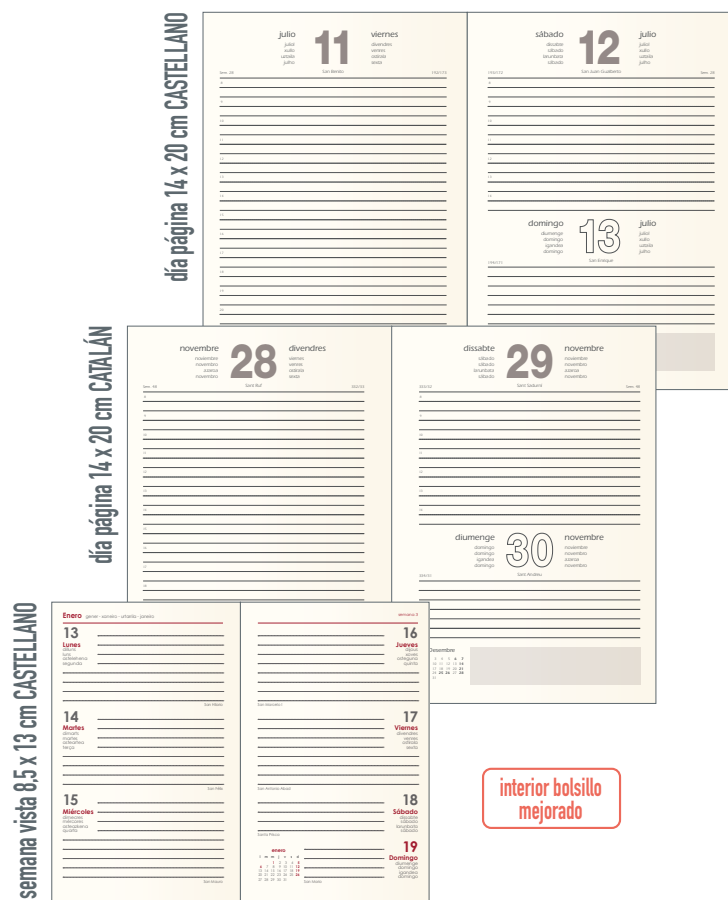

(Información de interior en págs. 116 a 125)

Expositor de sobremesa en cartón reforzado de primera calidad, impreso a todo color.