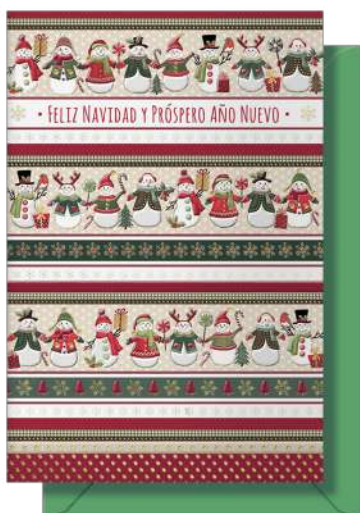

PASCUA

PAPÁ NOEL

CASITAS

MUÑECO

ORLAS

SNOWBALL

tarjetas 11,5 x 17 cm

Incluye sobre a juego
Paquetes de 6 u
Embalaje de 252 u