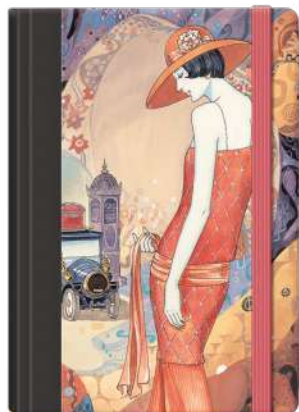

Cubierta realizada en papel impreso a todo color y plastificado mate, con cartón contracolado de primera calidad, con puntas redondeadas. Encuadernación cosida, con lomo de tela, cinta de registro y cierre de goma de color. Bloque interior de 96 hojas lisas en papel BLANCO de 90 g/m².

Con Certificado FSC Mixto.

CAROLINE