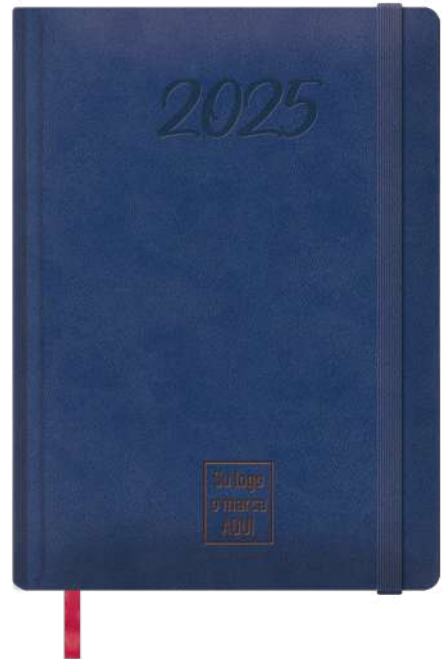

PERSONALIZACIONES

Cantidad
Mínima
100 u

estampación por termograbado

Personalización en la cubierta de la agenda por termograbado. Según el mod. de agenda y el material con el que se ha fabricado, existe la posibilidad de estampar en seco o en color.

modelo	estampación
SÍNTEX	Oro
SEGOVIA	Oro
ALGARVE	Oro
ESTORIL	Plata
LISBOA	Plata
LAUSANA	Seco o Color
MANHATTAN	Seco o Color
SAMBA	Seco o Color
MANAOS	Seco o Color